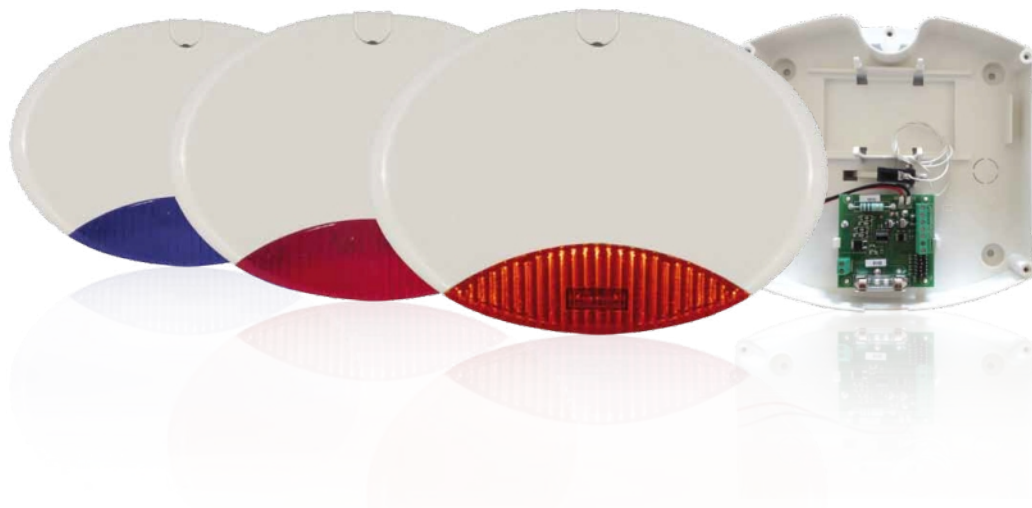

# Iside

EN 50131-4 / STUPEŇ 2

**Iside** je zálohovaná exteriérová siréna s atraktívnym dizajnom vhodná pre všetky typy inštalácií. Elipsovitý tvar umožňuje uchytanie v každej pozícii, vertikálne alebo horizontálne, bez potreby modifikácie funkcií a tvaru. Plochý tvar umožňuje jednoduché a viditeľné umiestnenie sirény. Produkt je vyhotovený z polykarbonátu. Obe verzie sú vybavené protisabotážnym predným a zadným kontaktom. Intenzitu zvuku zaisťuje piezoelektrická technológia, ktorá zaručuje nízku úroveň spotreby počas jej spúšťania.

**Farebné prevedenie skrinky:** biela

**Dostupné farby ochranného skla blikača (lampa):** oranžová / modrá / červená

**Rozmery:** 220 V x 320 Š x 55 H mm