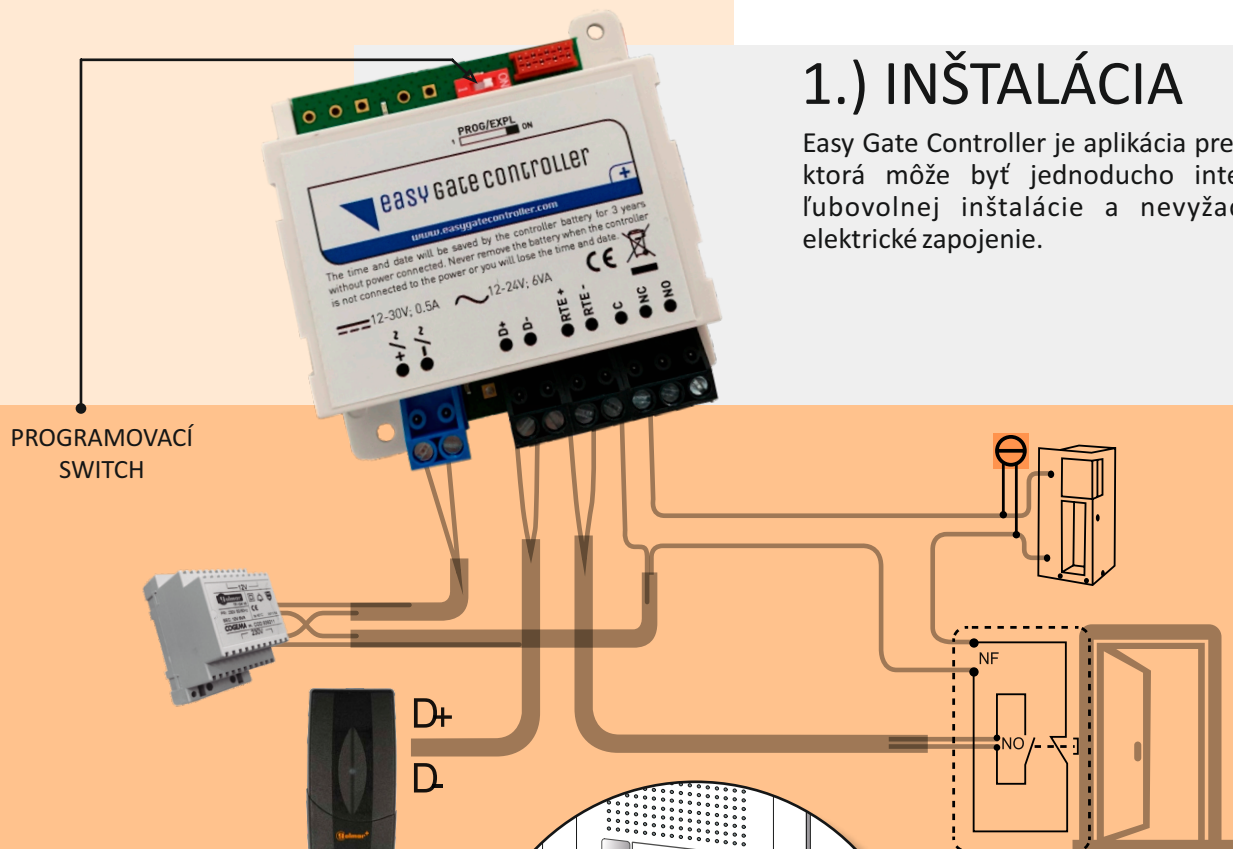

# EASY GATE CONTROLLER

### 1.) INŠTALÁCIA

Easy Gate Controller je aplikácia pre jedny dvere, ktorá môže byť jednoducho integrovaná do ľubovoľnej inštalácie a nevyžaduje zložité elektrické zapojenie.

Easy Gate Controller je vďaka svojej malej veľkosti možné integrovať aj do vstupných systémov brány a dokonale zapadne do dizajnu vášho zákazníka.

### VÝBER ČÍTAČIEK

Vďaka širokej škále čítačiek, ktoré je možné pripojiť k ovládaču iba 2 káblami, sa Easy Gate integruje do vašej budovy.